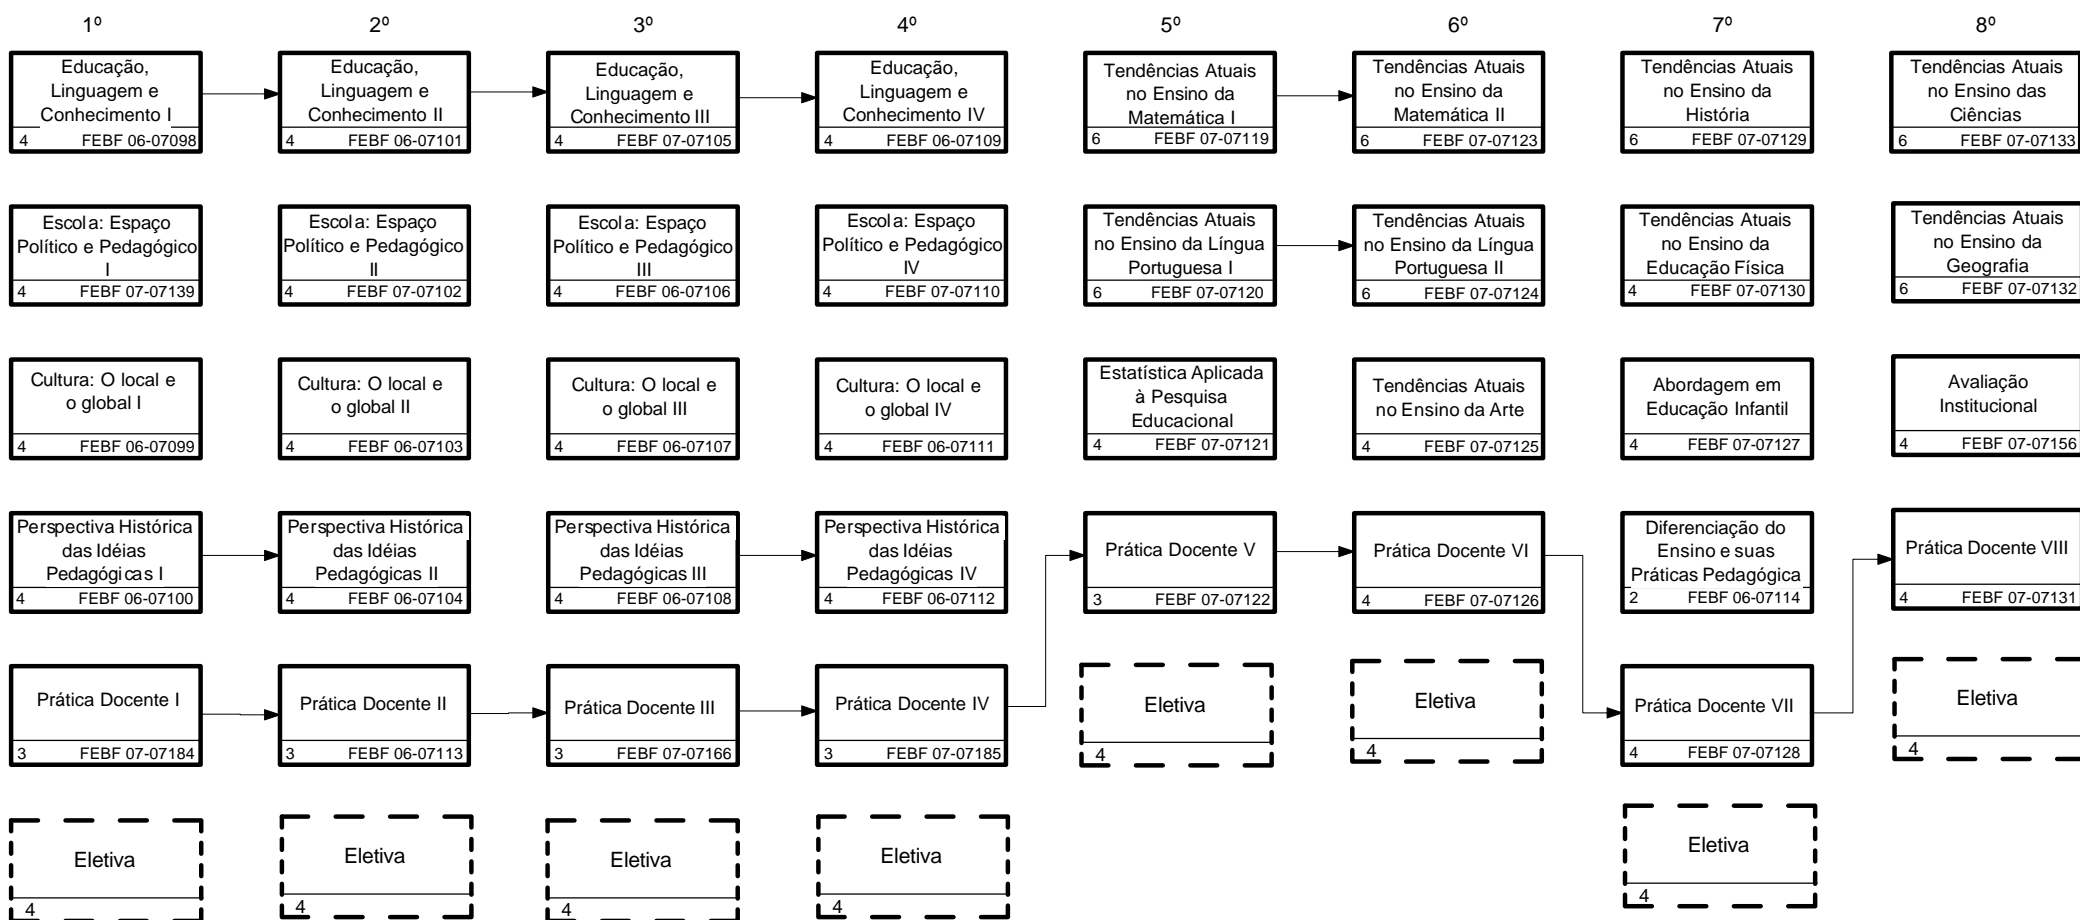

**Curso de Pedagogia**  
**Habilitação: Séries Iniciais do Ensino Fundamental e Educação Infantil**  
**Unidade Responsável: Faculdade de Educação da Baixada Fluminense**

**Ciclo Básico**

**Séries Iniciais do Ensino Fundamental e Educação Infantil**

**Observações:**

- O Curso será integralizado em um mínimo de 8 e um máximo de 14 semestres.

- Os números situados na parte inferior esquerda do retângulo representam a carga horária/créditos conferidos por disciplina, o outro, o código da disciplina.

- As Disciplinas Eletivas deverão ser cursadas nas modalidades Universal, Definidas e Restritas, num total de 480 h/aula equivalentes a 32 créditos sendo que num mínimo de 6 créditos (90 h/aula) em cada modalidade.